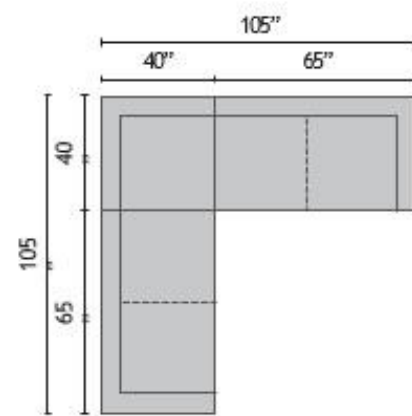

Gunner

KEB11400

Configuration A
KE11400L CRNS CornerSofa
KE11400R LS Loveseat

Configuration B
KE11400L LS Loveseat
KE11400 CORN Corner
KE11400 ALS ArmlessLoveseat
KE11400R CHASE Chaise

Configuration C
KE11400L LS Loveseat
KE11400 CORN Corner
KE11400R LS Loveseat

Configuration D
KE11400L CHASE Chaise
KE11400R LS Loveseat

Sectional Pieces

KEB11400L/R CRNS
Corner Sofa W105"
D41"H38"
2 24"Arm Pillows
2 24"Arm Pillows

KEB11400L/R LS
Loveseat
W65"D41"H38"
1 24"Arm Pillow
1 24"Arm Pillow

KEB11400 ALS
Armless Loveseat
W60"D41"H38"

KEB11400 CORN
Corner
W40"D40"H38"
1 24"Arm Pillow
1 24"Arm Pillow

KEB11400L/R CHASE
Chaise W36"
D62"H38"
1 24"Arm Pillow
1 24"Arm Pillow

Free Standing Pieces

KEB11400 S
Sofa
W94"D41"H38"
2 24"Arm Pillows
2 24"Arm Pillows

KEB11400 LS
Loveseat
W70"D41"H38"
2 24"Arm Pillows

KEB11400 BC
Big Chair
W44"D41"H38"
1 24"Arm Pillow

KE11400 OTTO
Ottoman
W37"D22"H21"