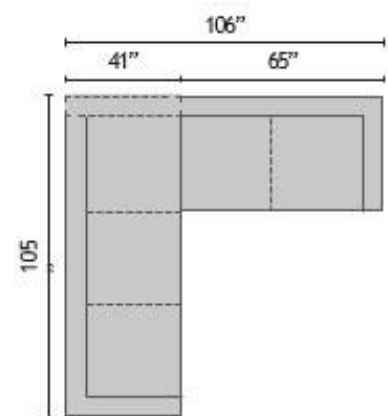

Gunner

KEB11400

Configuration A
KE11400L CRNS CornerSofa
KE11400R LS Loveseat

Configuration B
KE11400L LS Loveseat
KE11400 CORN Corner
KE11400 ALS ArmlessLoveseat
KE11400R CHASE Chaise

Configuration C
KE11400L LS Loveseat
KE11400 CORN Corner
KE11400R LS Loveseat

Configuration D
KE11400L CHASE Chaise
KE11400R LS Loveseat

Sectional Pieces

KEB11400L/R CRNS
Corner Sofa W105"
D41"H38"
2 24"Arm Pillows
2 24"Arm Pillows

KEB11400L/R LS
Loveseat
W65"D41"H38"
1 24"Arm Pillow
1 24"Arm Pillow

KEB11400 ALS
Armless Loveseat
W60"D41"H38"

KEB11400 CORN
Corner
W40"D40"H38"
1 24"Arm Pillow
1 24"Arm Pillow

KEB11400L/R CHASE
Chaise W36"
D62"H38"
1 24"Arm Pillow
1 24"Arm Pillow

Free Standing Pieces

KEB11400 S
Sofa
W94"D41"H38"
2 24"Arm Pillows
2 24"Arm Pillows

KEB11400 LS
Loveseat
W70"D41"H38"
2 24"Arm Pillows

KEB11400 BC
Big Chair
W44"D41"H38"
1 24"Arm Pillow

KE11400 OTTO
Ottoman
W37"D22"H21"