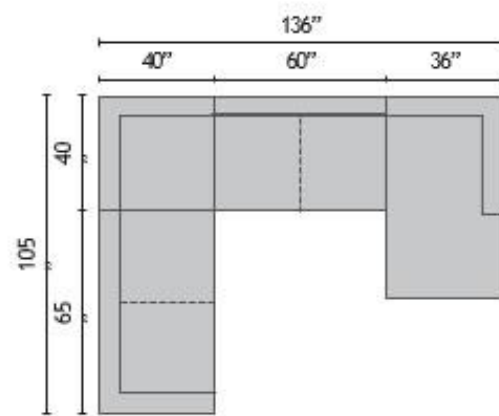

Gunner

KEB11400

Configuration A
KE11400L CRNS CornerSofa
KE11400R LS Loveseat

Configuration B
KE11400L LS Loveseat
KE11400 CORN Corner
KE11400 ALS ArmlessLoveseat
KE11400R CHASE Chaise

Configuration C
KE11400L LS Loveseat
KE11400 CORN Corner
KE11400R LS Loveseat

Configuration D
KE11400L CHASE Chaise
KE11400R LS Loveseat

Sectional Pieces

KEB11400L/R CRNS
Corner Sofa W105"
D41"H38"
2 24"Arm Pillows
2 24"Arm Pillows

KEB11400L/R LS
Loveseat
W65"D41"H38"
1 24"Arm Pillow
1 24"Arm Pillow

KEB11400 ALS
Armless Loveseat
W60"D41"H38"

KEB11400 CORN
Corner
W40"D40"H38"
1 24"Arm Pillow
1 24"Arm Pillow

KEB11400L/R CHASE
Chaise W36"
D62"H38"
1 24"Arm Pillow
1 24"Arm Pillow

Free Standing Pieces

KEB11400 S
Sofa
W94"D41"H38"
2 24"Arm Pillows
2 24"Arm Pillows

KEB11400 LS
Loveseat
W70"D41"H38"
2 24"Arm Pillows

KEB11400 BC
Big Chair
W44"D41"H38"
1 24"Arm Pillow

KE11400 OTTO
Ottoman
W37"D22"H21"