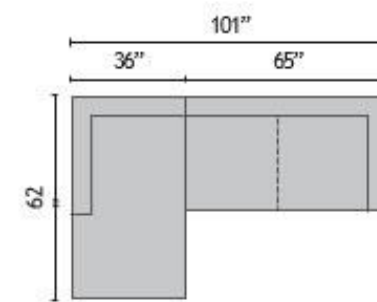

Gunner

KEB11400

Configuration A
KE11400L CRNS CornerSofa
KE11400R LS Loveseat

Configuration B
KE11400L LS Loveseat
KE11400 CORN Corner
KE11400 ALS ArmlessLoveseat
KE11400R CHASE Chaise

Configuration C
KE11400L LS Loveseat
KE11400 CORN Corner
KE11400R LS Loveseat

Configuration D
KE11400L CHASE Chaise
KE11400R LS Loveseat

Sectional Pieces

KEB11400L/R CRNS
Corner Sofa W105"
D41"H38"
2 24"Arm Pillows
2 24"Arm Pillows

KEB11400L/R LS
Loveseat
W65"D41"H38"
1 24"Arm Pillow
1 24"Arm Pillow

KEB11400 ALS
Armless Loveseat
W60"D41"H38"

KEB11400 CORN
Corner
W40"D40"H38"
1 24"Arm Pillow
1 24"Arm Pillow

KEB11400L/R CHASE
Chaise W36"
D62"H38"
1 24"Arm Pillow
1 24"Arm Pillow

Free Standing Pieces

KEB11400 S
Sofa
W94"D41"H38"
2 24"Arm Pillows
2 24"Arm Pillows

KEB11400 LS
Loveseat
W70"D41"H38"
2 24"Arm Pillows

KEB11400 BC
Big Chair
W44"D41"H38"
1 24"Arm Pillow

KE11400 OTTO
Ottoman
W37"D22"H21"