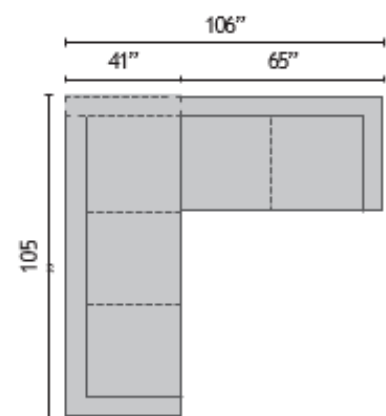

# Gunner

KEB11400

Configuration A  
KE11400L CRNS CornerSofa  
KE11400R LS Loveseat

Configuration B  
KE11400L LS Loveseat  
KE11400 CORN Corner  
KE11400 ALS ArmlessLoveseat  
KE11400R CHASE Chaise

Configuration C  
KE11400L LS Loveseat  
KE11400 CORN Corner  
KE11400R LS Loveseat

## Sectional Pieces

KEB11400L/R CRNS  
Corner Sofa W105"  
D41"H38"  
2 24"Arm Pillows  
2 24"Arm Pillows

KEB11400L/R LS  
Loveseat  
W65"D41"H38"  
1 24"Arm Pillow  
1 24"Arm Pillow

KEB11400 ALS  
Armless Loveseat  
W60"D41"H38"

## Free Standing Pieces

KEB11400 S  
Sofa  
W94"D41"H38"  
2 24"Arm Pillows  
2 24"Arm Pillows

KEB11400 LS  
Loveseat  
W70"D41"H38"  
2 24"Arm Pillows

KEB11400 BC  
Big Chair  
W44"D41"H38"  
1 24"Arm Pillow