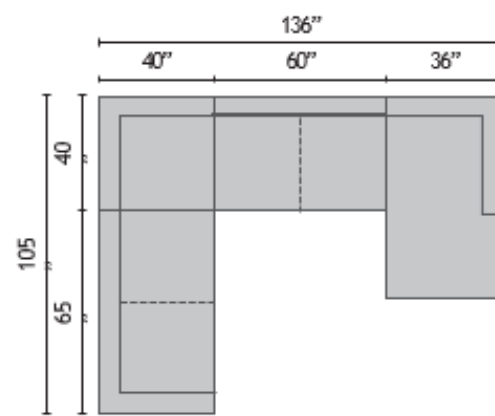

# Gunner

KEB11400

Configuration A  
KE11400L CRNS CornerSofa  
KE11400R LS Loveseat

Configuration B  
KE11400L LS Loveseat  
KE11400 CORN Corner  
KE11400 ALS ArmlessLoveseat  
KE11400R CHASE Chaise

Configuration C  
KE11400L LS Loveseat  
KE11400 CORN Corner  
KE11400R LS Loveseat

## Sectional Pieces

KEB11400L/R CRNS  
Corner Sofa W105"  
D41"H38"  
2 24"Arm Pillows  
2 24"Arm Pillows

KEB11400L/R LS  
Loveseat  
W65"D41"H38"  
1 24"Arm Pillow  
1 24"Arm Pillow

KEB11400 ALS  
Armless Loveseat  
W60"D41"H38"