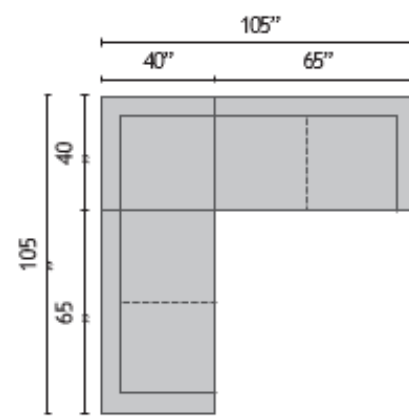

# Gunner

KEB11400

Configuration A  
KE11400L CRNS CornerSofa  
KE11400R LS Loveseat

Configuration B  
KE11400L LS Loveseat  
KE11400 CORN Corner  
KE11400 ALS ArmlessLoveseat  
KE11400R CHASE Chaise

Configuration C  
KE11400L LS Loveseat  
KE11400 CORN Corner  
KE11400R LS Loveseat

## Sectional Pieces

KEB11400L/R CRNS  
Corner Sofa W105"  
D41"H38"  
2 24"Arm Pillows  
2 24"Arm Pillows

KEB11400L/R LS  
Loveseat  
W65"D41"H38"  
1 24"Arm Pillow  
1 24"Arm Pillow

KEB11400 ALS  
Armless Loveseat  
W60"D41"H38"

## Free Standing Pieces

KEB11400 S  
Sofa  
W94"D41"H38"  
2 24"Arm Pillows  
2 24"Arm Pillows

KEB11400 LS  
Loveseat  
W70"D41"H38"  
2 24"Arm Pillows

KEB11400 BC  
Big Chair  
W44"D41"H38"  
1 24"Arm Pillow