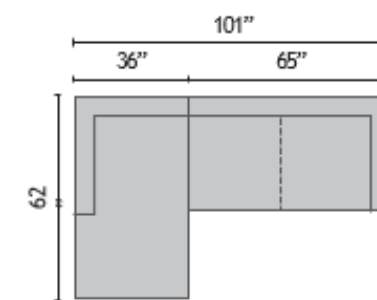

# Gunner

KEB11400

Configuration A  
KE11400L CRNS CornerSofa  
KE11400R LS Loveseat

Configuration B  
KE11400L LS Loveseat  
KE11400 CORN Corner  
KE11400 ALS ArmlessLoveseat  
KE11400R CHASE Chaise

Configuration C  
KE11400L LS Loveseat  
KE11400 CORN Corner  
KE11400R LS Loveseat

## Sectional Pieces

KEB11400L/R CRNS  
Corner Sofa W105"  
D41"H38"  
2 24"Arm Pillows  
2 24"Arm Pillows

KEB11400L/R LS  
Loveseat  
W65"D41"H38"  
1 24"Arm Pillow  
1 24"Arm Pillow

KEB11400 ALS  
Armless Loveseat  
W60"D41"H38"